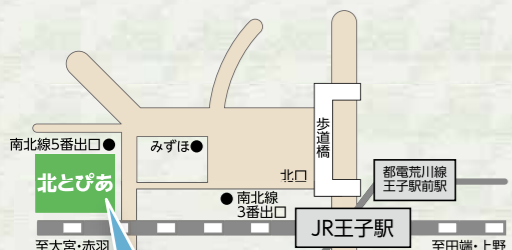

関連公演

9/1(木)
前売発売

人形劇団夢知遊座
続・
たべたいなア〜

9/23(金・祝)

11:30開演 / 15:00開演

ベガサスホールリハーサル室

一般 3500円(4才以上)
(3才以下のお子さんはおひざでどうぞ)

はらぺこおおかみが出会ったのは
ヤギのおばあちゃん。
熱烈なアンコールにこたえてあの
名人芸がやって来る！
心ゆさぶる珠玉の人形劇2本立
て。大人も感動できる作品です。
☎ 03-3919-2990(きたく子ども劇場)

無料(事前申込制)
(抽選400名)

北区内田康夫ミステリー文学賞
大賞受賞作品公演
完璧なママ

10/10(月・祝) 18:30開演
つつじホール

無料(事前申込制)

原作:松田幸緒
脚色・演出:金子裕
出演:劇団虎のこ

今年3月に中止となりました「第9
回北区内田康夫ミステリー文学
賞」授賞式で上演予定であった
演劇「完璧なママ」(第8回大賞受
賞作品)を、「北とぴあ演劇祭」の
中で上演いたします。

〈申込方法〉

往復はがきにて、【郵便番号、住所、氏
名、年齢、電話番号、希望人数(2名ま
で)】をご記入のうえ、9/16(金)(必着)
までにお申し込みください。
(車イス希望の方はその旨書き)

〒114-8508(住所不要)

広報課「ミステリー文学賞」係

※他の北とぴあ演劇祭演目とは申込方
法が異なりますので、ご注意ください。

☎ 03-3908-1102(北区広報課)

[http://www.city.kita.tokyo.jp/
misc/mystery/](http://www.city.kita.tokyo.jp/misc/mystery/)

9/1(木)
前売発売

座・高円寺
旅とあいつと
お姫さま

10/19(水) 19:00開演
10/20(木) 18:30開演
さくらホール

一般 3500円

夢に見たお姫さまを探しに旅に出
た少年と、どこまでも一緒につい
てくる不思議なあいつ。
世界中で美しく幻想的な作品を
作り続けているイタリアの演出
家テレーサル・ドヴィコが、日本
の子どものために作ったとびさ
りの舞台。
☎ 03-3919-2990(きたく子ども劇場)

演劇祭プレサロン
テレーサル・ドヴィコ
講演会

(「旅とあいつとお姫さま」演出家)

9/16(金) 19:00

第1研修室

参加費:500円(事前申込制)

☎ 03-3919-2990(きたく子ども劇場)

9/1(木)
前売発売

加藤健一事務所
詩人の恋

10/22(土) 18:30開演
さくらホール

一般 5000円(2階席)
学生 4000円(2階席)

ウィーンに住む年老いた、音楽の
教授と、彼のもとで勉強するよう
送り込まれたスランプに悩む若き
天才ピアニスト。思わず笑ってし
まう二人のやり取りがやがて感
動へと。
美しい音楽とセリフが心に響き
ます。
☎ 03-5390-3155(城北演劇を観る会)

演劇祭プレサロン
翻訳の世界・
小田島恒志講演会

(「詩人の恋」翻訳家)

9/13(火) 19:00

スカイホール

参加費:500円(事前申込制)

☎ 03-5390-3155(城北演劇を観る会)

北とぴあ
2F さくらホール、つつじホール
14F スカイホール
15F ベガサスホール

主 催: 北とぴあ演劇祭実行委員会 / (財) 北区文化振興財団
共 催: 東京都北区 / きたく子ども劇場 / 城北演劇を観る会
後 援: 北区教育委員会
協 力: 北区商店街連合会 / 北区NPO・ボランティアぶらざ(北区市民活動推進機構)
北へんてい / ☆ 北区 AKT STAGE

事務局: (財) 北区文化振興財団 北区王子1-11-1 北とぴあ内
Tel.03-5390-1222 Fax.03-5390-1147

北とぴあ演劇祭 検索

HOKUTOPIA 演劇祭 2011

9/23(金・祝) 13:30

はらぺこ
てふてふ

ベガサスホール

9/23(金・祝) 11:30/15:00

人形劇団
夢知遊座

ベガサスホールリハーサル室

9/23(金・祝) 19:00

手羽先
じゃんくしょん

ベガサスホール

9/24(土) 13:30

blank room
803

ベガサスホール

9/24(土) 17:45

演劇集団
おもちゃばこ

ベガサスホール

9/24(土) 19:00

劇団
月の砂漠

つつじホール

9/25(日) 13:30

ベンチさん

ベガサスホール

9/25(日) 16:00

劇団
[A・SO・BO]

つつじホール

9/25(日) 19:00

飛鳥キャッツ
(新人)

ベガサスホール

9/28(水) 18:00

女子聖学院
高校演劇部

ベガサスホール

9/30(金) 18:00

桐ヶ丘高校
演劇部

ベガサスホール

10/1(土) 11:00

赤羽商業
高校演劇部

ベガサスホール

10/1(土) 17:00

ネコにマタタビ、
コタツにミカン

ベガサスホール

10/1(土) 19:00

aHSネオドリーム
ファクトリー

つつじホール

10/2(日) 13:00

中高生劇団
13k

ベガサスホール

10/2(日) 16:30

ねくすとJSG

ベガサスホール

10/4(火) 19:00

飛鳥高校
演劇部

ベガサスホール

10/5(水) 18:30

☆☆北区
AKT STAGE

ベガサスホール

10/6(木) 19:00

劇団
座☆名張少女

ベガサスホール

10/7(金) 19:00

とうきょう花菜

つつじホール

10/8(土) 13:30

劇団
「はなまる」

つつじホール

10/8(土) 19:00

サイトニック

ベガサスホール

10/8(土) 19:15

劇団
TSUBASA

つつじホール

10/9(日) 13:00

穴

ベガサスホール

10/9(日) 17:30

パントマイム
芸術の森

ベガサスホール

10/9(日) 19:00

アフター☆8

つつじホール

10/10(月・祝) 13:00 16:00

マイストーリー
☆2011

ベガサスホール

10/10(月・祝) 18:30

北区内田康夫
ミステリー文学賞
大賞受賞作品

つつじホール

10/19(水) 19:00

座・高円寺

さくらホール

10/22(土) 18:30

加藤健一
事務所

さくらホール