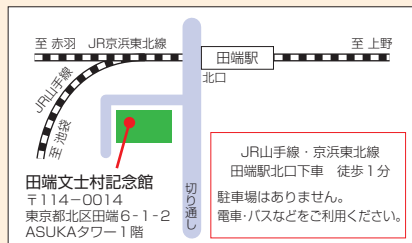

2012.6.24(日) 14:30 開演
(13:45 開場)

第22回 定期演奏会

北とぴあ さくらホール

全席自由 1,000円

4月上旬前売販売

- ◆チケットのお求め
  北とぴあ1階チケット売場 (窓口のみ 10:00~19:00)
  チケットぴあ 電話予約 0570-02-9999 (Pコード:未定)
  セブン-イレブン、サークルK・サンクスで直接購入
- ◆未就学児の入場はお断りしております。
- ◆託児サービス (2歳以上の未就学児、お子様お1人1,000円)、
  車椅子席をご希望の方は、発売日より公演1週間前までに下記の
  問い合わせ先へお申し込みください。