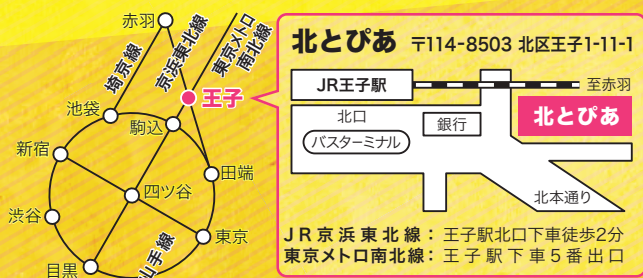

# 北区民先行発売

北とびあ1階チケット売場 店頭にて 6/1[金]~6/5[火]の期間中、北区民先行販売をいたします。

※北区民割引あり。詳しくは「北区民割引」の項目をご覧ください。

※先行販売は予定枚数がなくなり次第終了。お問合せは(公財)北区文化振興財団まで。

# 北区民割引

- 東京都北区にお住まいの方は、チケットを割引価格で購入できます。
- 割引での購入はお一人様4枚まで、取り扱い北とびあ1階チケット売場店頭のみ。
- 東京都北区在住を確認できるもの(免許証、保険証など)をご提示ください。

※託児サービス(2歳以上の未就学児、有料)をご希望の方は、チケットをご購入の上7/20[金]までに、イベント託児・マザーズ0120-788-222(平日10時~12時、13時~17時)へお申込みください(※定員に達した場合、早めに締め切る場合もございます)。

※車椅子席をご希望の方は一般発売日以降、お問合せ先にてご予約ください(数に限りがあります)。

【お問い合わせ】(公財)北区文化振興財団  
03-5390-1221(平日9:00~17:00)

予告!

とびあ国際音楽祭 2018 大人気! 0歳から入場OK 親子で楽しめるクラシックコンサート

芸大とあそぼう in 北とびあ

## 船乗り・シンドバッドの新冒険

11月10日(土) 午前の部 11:00開演 0歳から入場OK  
午後の部 14:00開演

北とびあ・さくらホール

チケット発売日 7月5日(木)

1階席 2,000円 2階席 1,500円 ※2歳以下保護者の膝上鑑賞無料  
北区民は各500円引き!

オーケストラの生演奏に歌やダンス、オリジナルストーリーを織り交ぜた、聴いて・観て楽しめるコンサートです。

つながる! ひろがる! 地域のきずな